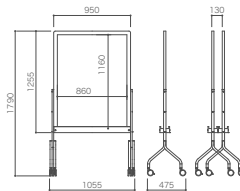

【仕様】

○板面:芯材/ペーパーコア構造、アルミ製枠、コーナー部合成樹脂、スチールホワイトボード鋼板○粉受け:スチール製/塗装仕上げ○本体:スチール製/塗装仕上げ、Φ25.4mmスチールパイプ/塗装仕上げ、樹脂製移動用取手×4個○キャスター:樹脂双輪キャスターΦ75mm×4カ所(2カ所ロック付)○付属品:ホワイトボードマーカー(赤・黒×1本)、マーカー用イレーサー×1個○重量:11.4kg

point

収納時最も効率が良い水平スタッキングができます。スタッキングピッチ75mm程度

本体の左右に2個ずつ取手が装備され1人でも簡単に移動することができます。

かきこみくん3

能動的な学習をサポートする、キャスター付きの移動型ホワイトボード。学校教室空間に馴染みやすい木目タイプのデザイン。

GPS-912-3-W

GPS-912-3-B

品番:GPS-912-3-□
 サイズ:W1055×D475×H1790mm
 スタッキングピッチ130mm
 (板面:W950×H1255mm)
 (有効板面:W860×H1160mm)
 価格:¥139,800

品番:GPS-912-2MPB-□
 サイズ:W1020×D625×H1695mm
 スタッキングピッチ213mm
 (板面:W900×H1200mm)
 (片面有効板面:W860×H1160mm)
 価格:オープン

バッテリー無しtype

品番:GPS-912-2M-□
 サイズ:W1020×D625×H1695mm
 スタッキングピッチ130mm
 (板面:W900×H1200mm)
 (片面有効板面:W860×H1160mm)
 価格:オープン

※取り付けモニターの推奨スペック/重さ:9.0kg以下、厚み:60mm以下

バッテリー本体:

○サイズ:W292×D188×H267mm○出力ポート:AC出力ポート、USB-Cポート、USB-Aポート、シガーソケット○重量:7.6kg

point

水平スタッキングができます。スタッキングピッチ213mm程度(GPS-912-2Mは130mm程度)

本体の左右に2個ずつ取手が装備され1人でも簡単に移動することができます。