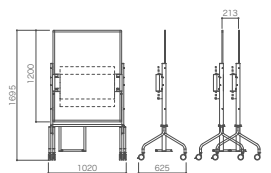

収納時最も効率が良い水平スタッキングができます。スタッキングピッチ75mm程度

本体の左右に2個ずつ取手が装備され1人でも簡単に移動することができます。

かきこみくん3

能動的な学習をサポートする、キャスター付きの移動型ホワイトボード。学校教室空間に馴染みやすい木目タイプのデザイン。

GPS-912-3-W

GPS-912-3-B

品番:GPS-912-3-□
 サイズ:W1055×D475×H1790mm
 スタッキングピッチ130mm
 (板面:W950×H1255mm)
 (有効板面:W860×H1160mm)
 価格:¥139,800

品番:GPS-912-2MPB-□
 サイズ:W1020×D625×H1695mm
 スタッキングピッチ213mm
 (板面:W900×H1200mm)
 (片面有効板面:W860×H1160mm)
 価格:オープン

バッテリー無しtype

品番:GPS-912-2M-□
 サイズ:W1020×D625×H1695mm
 スタッキングピッチ130mm
 (板面:W900×H1200mm)
 (片面有効板面:W860×H1160mm)
 価格:オープン

【仕様】

ホワイトボード本体:

○板面:芯材/ペーパーコア構造、アルミ製枠、コーナー部合成樹脂、スチールホワイトボード鋼板○粉受け:スチール/塗装仕上げ○本体:スチール製/塗装仕上げ、Φ25.4mmスチールパイプ/塗装仕上げ、移動用取手×2個、モニター取り付け金具:高さ3段階調整式/VESA100サイズ固定、バッテリー搭載専用アタッチ(GPS-912-2M-PBのみ)○キャスター:樹脂双輪キャスターΦ75mm×4カ所(2カ所ロック付き)○付属品:ホワイトボードマーカー(赤・黒×1本)、マーカー用イレーサー×1個○重量:20.5kg(GPS-912-2MPB)・17.5kg(GPS-912-2M)

※取り付けモニターの推奨スペック/重さ:9.0kg以下、厚み:60mm以下

バッテリー本体:

○サイズ:W292×D188×H267mm○出力ポート:AC出力ポート、USB-Cポート、USB-Aポート、シガーソケット○重量:7.6kg

point

水平スタッキングができます。スタッキングピッチ213mm程度(GPS-912-2Mは130mm程度)

本体の左右に2個ずつ取手が装備され1人でも簡単に移動することができます。