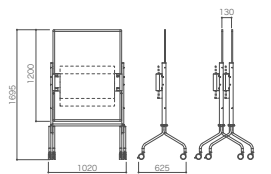

収納時最も効率が良い水平スタッキングができます。スタッキングピッチ75mm程度

本体の左右に2個ずつ取手が装備され1人でも簡単に移動することができます。

かきこみくん3

能動的な学習をサポートする、キャスター付きの移動型ホワイトボード。学校教室空間に馴染みやすい木目タイプのデザイン。

GPS-912-3-W

GPS-912-3-B

品番:GPS-912-3-□
 サイズ:W1055×D475×H1790mm
 スタッキングピッチ130mm
 (板面:W950×H1255mm)
 (有効板面:W860×H1160mm)
 価格:¥139,800

品番:GPS-912-2MPB-□
 サイズ:W1020×D625×H1695mm
 スタッキングピッチ213mm
 (板面:W900×H1200mm)
 (片面有効板面:W860×H1160mm)
 価格:オープン

バッテリー無しtype

品番:GPS-912-2M-□
 サイズ:W1020×D625×H1695mm
 スタッキングピッチ130mm
 (板面:W900×H1200mm)
 (片面有効板面:W860×H1160mm)
 価格:オープン

【仕様】

ホワイトボード本体:

○板面:芯材/ペーパーコア構造、アルミ製枠、コーナー部合成樹脂、スチールホワイトボード鋼板○粉受け:スチール/塗装仕上げ○本体:スチール製/塗装仕上げ、Φ25.4mmスチールパイプ/塗装仕上げ、移動用取手×2個、モニター取り付け金具:高さ3段階調整式/VESA100サイズ固定、バッテリー搭載専用アタッチ(GPS-912-2M-PBのみ)○キャスター:樹脂双輪キャスターΦ75mm×4カ所(2カ所ロック付き)○付属品:ホワイトボードマーカー(赤・黒×1本)、マーカー用イレーサー×1個○重量:20.5kg(GPS-912-2MPB)・17.5kg(GPS-912-2M)

※取り付けモニターの推奨スペック/重さ:9.0kg以下、厚み:60mm以下

バッテリー本体:

○サイズ:W292×D188×H267mm○出力ポート:AC出力ポート、USB-Cポート、USB-Aポート、シガーソケット○重量:7.6kg

point

水平スタッキングができます。スタッキングピッチ213mm程度(GPS-912-2Mは130mm程度)

本体の左右に2個ずつ取手が装備され1人でも簡単に移動することができます。