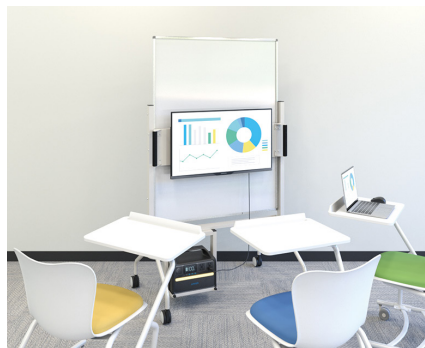

収納時最も効率が良い水平スタッキングができます。スタッキングピッチ75mm程度

本体の左右に2個ずつ取手が装備され1人でも簡単に移動することができます。

かきこみくん3

能動的な学習をサポートする、キャスター付きの移動型ホワイトボード。学校教室空間に馴染みやすい木目タイプのデザイン。

GPS-912-3-W

GPS-912-3-B

品番:GPS-912-3-□
 サイズ:W1055×D475×H1790mm
 スタッキングピッチ130mm
 (板面:W950×H1255mm)
 (有効板面:W860×H1160mm)
 価格:¥139,800

point

収納時最も効率が良い水平スタッキングができます。スタッキングピッチ130mm程度

角に丸みをもたせた優しい印象の木目調の枠は、抗菌仕様のメラミン素材を使用。

デジコミくん

アイデアが広がる、創造力を養う、1台で2役のモニター付きホワイトボード!ミーティングに最適です。

GPS-912-2MPB-W

GPS-912-2MPB-B

バッテリー搭載type