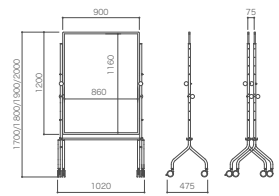

かきこみくん2

能動的な学習をサポートする、キャスター付きの移動型ホワイトボード。スタッキング収納ができ、省スペースにも対応可能。

GPS-912-2

品番:GPS-912-2
 サイズ:W1020×D475×H1700~2000mm
 (100mmピッチで4段階調整可能)
 スタッキングピッチ75mm
 (板面:W900×H1200mm)
 (有効板面:W860×H1160mm)
 価格:¥89,800

【仕様】

○板面:芯材/ペーパーコア構造、アルミ製枠、コーナー部合成樹脂、スチールホワイトボード鋼板○粉受け:スチール製/塗装仕上げ○本体:スチール製/塗装仕上げ、Φ25.4mmスチールパイプ/塗装仕上げ、樹脂製移動用取手×4個○キャスター:樹脂双輪キャスターΦ75mm×4カ所(2カ所ロック付)○付属品:ホワイトボードマーカー(赤・黒×1本)、マーカー用イレーサー×1個○重量:11.4kg

point

品番:GPS-912-2MPB-□
 サイズ:W1020×D625×H1695mm
 スタッキングピッチ213mm
 (板面:W900×H1200mm)
 (片面有効板面:W860×H1160mm)
 価格:オープン

バッテリー無しtype

品番:GPS-912-2M-□
 サイズ:W1020×D625×H1695mm
 スタッキングピッチ130mm
 (板面:W900×H1200mm)
 (片面有効板面:W860×H1160mm)
 価格:オープン

※取り付けモニターの推奨スペック/重さ:9.0kg以下、厚み:60mm以下

バッテリー本体:

○サイズ:W292×D188×H267mm○出力ポート:AC出力ポート、USB-Cポート、USB-Aポート、シガーソケット○重量:7.6kg

point

水平スタッキングができます。スタッキングピッチ213mm程度(GPS-912-2Mは130mm程度)

本体の左右に2個ずつ取手が装備され1人でも簡単に移動することができます。